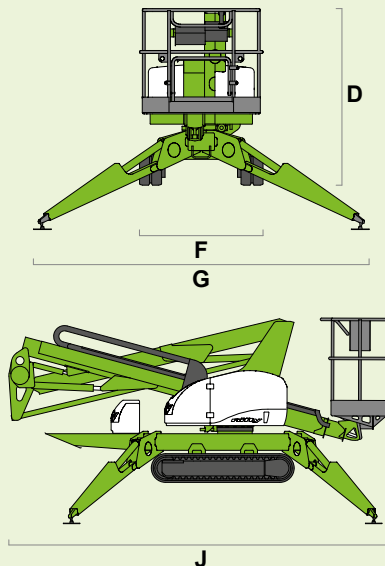

# TD150T

(A) 14.7m  
48ft 6in

(B) 12.7m  
42ft

(C) 7.55m  
25ft

225kg  
500lbs

1.4m x 0.7m  
4ft 7in x 2ft 4in

(D) 2m  
6ft 7in

(F) 1.4m  
4ft 7in

(G) 3.8m  
12ft 6in

(J) 4.7m  
15ft 5in

2.1km/h  
1.3mph

45%  
24°

2025kg  
4500lbs

21%  
12°