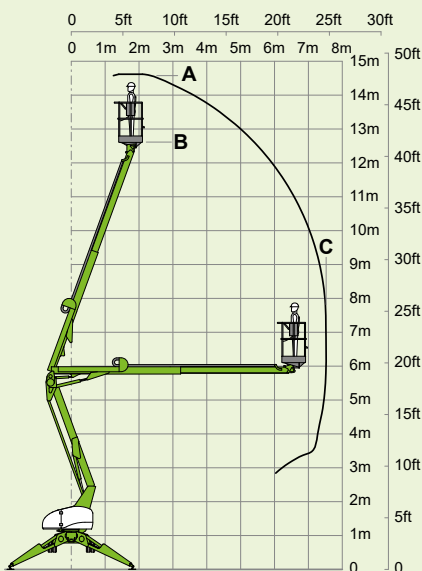

# TD150T

(A) 14.7m  
48ft 6in

(B) 12.7m  
42ft

(C) 7.55m  
25ft

225kg  
500lbs

1.4m x 0.7m  
4ft 7in x 2ft 4in

(D) 2m  
6ft 7in

(F) 1.4m  
4ft 7in

(G) 3.8m  
12ft 6in

(J) 4.7m  
15ft 5in

2.1km/h  
1.3mph

45%  
24°

2025kg  
4500lbs

21%  
12°